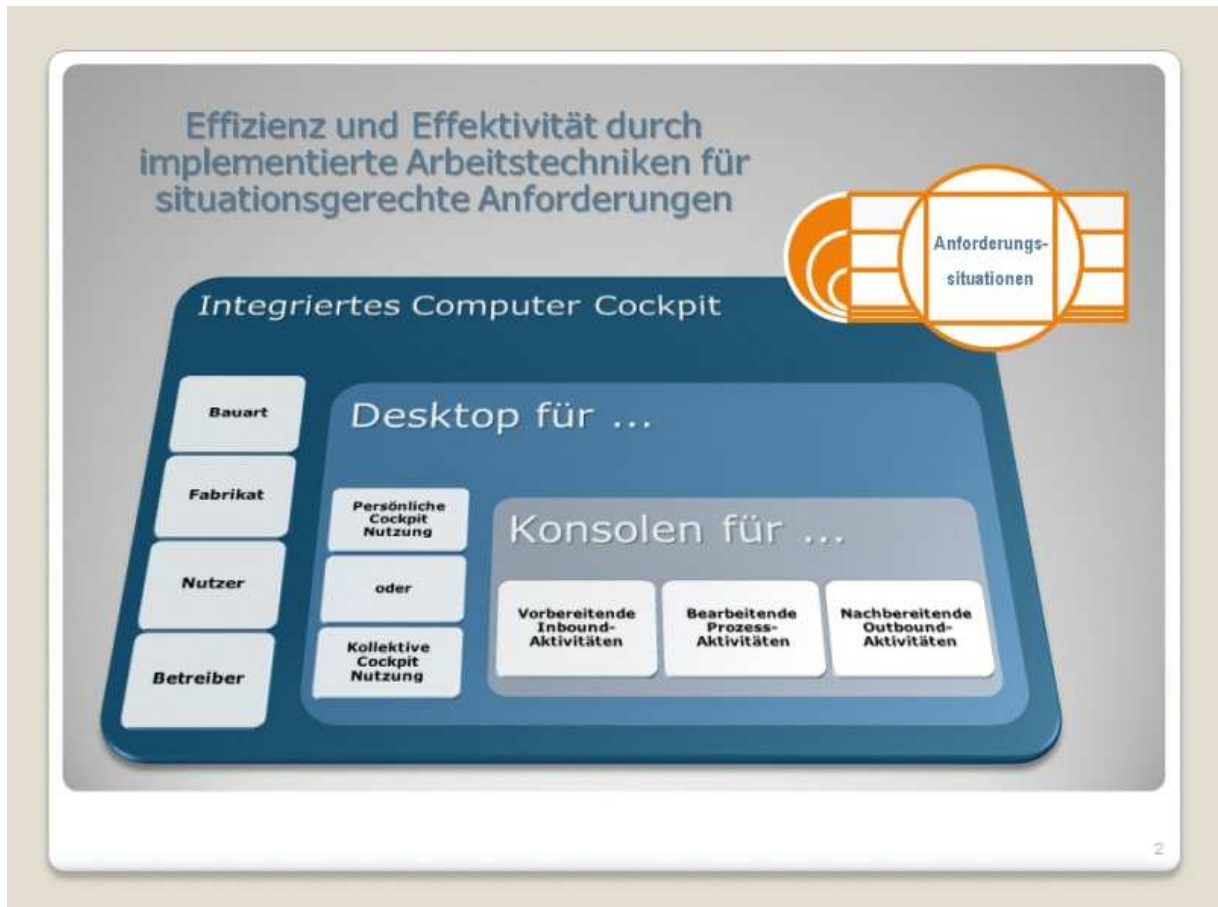

[ ISATECH ]

Implementierung **S**ituationsgerechter **A**rbeits**TECH**niken

Die Implementierung situationsgerechter Arbeitstechniken (kurz ISATECH) bestimmt den praktischen Nutzen eines jeden Computer Cockpits.

Die neuen Produkte sind flexibel und können für eine Vielzahl unterschiedlicher Anforderungssituationen konfiguriert werden.

Je nach Fabrikation, Bauart, Nutzergewohnheiten und Betreiberservice können der Desktop und die speziellen Konsolen entweder für die persönliche oder gemeinsam für die kollektive Nutzung bereitgestellt werden, um schnell und kompetent mit den passenden Methoden und Arbeitstechniken erfolgreich reagieren zu können.